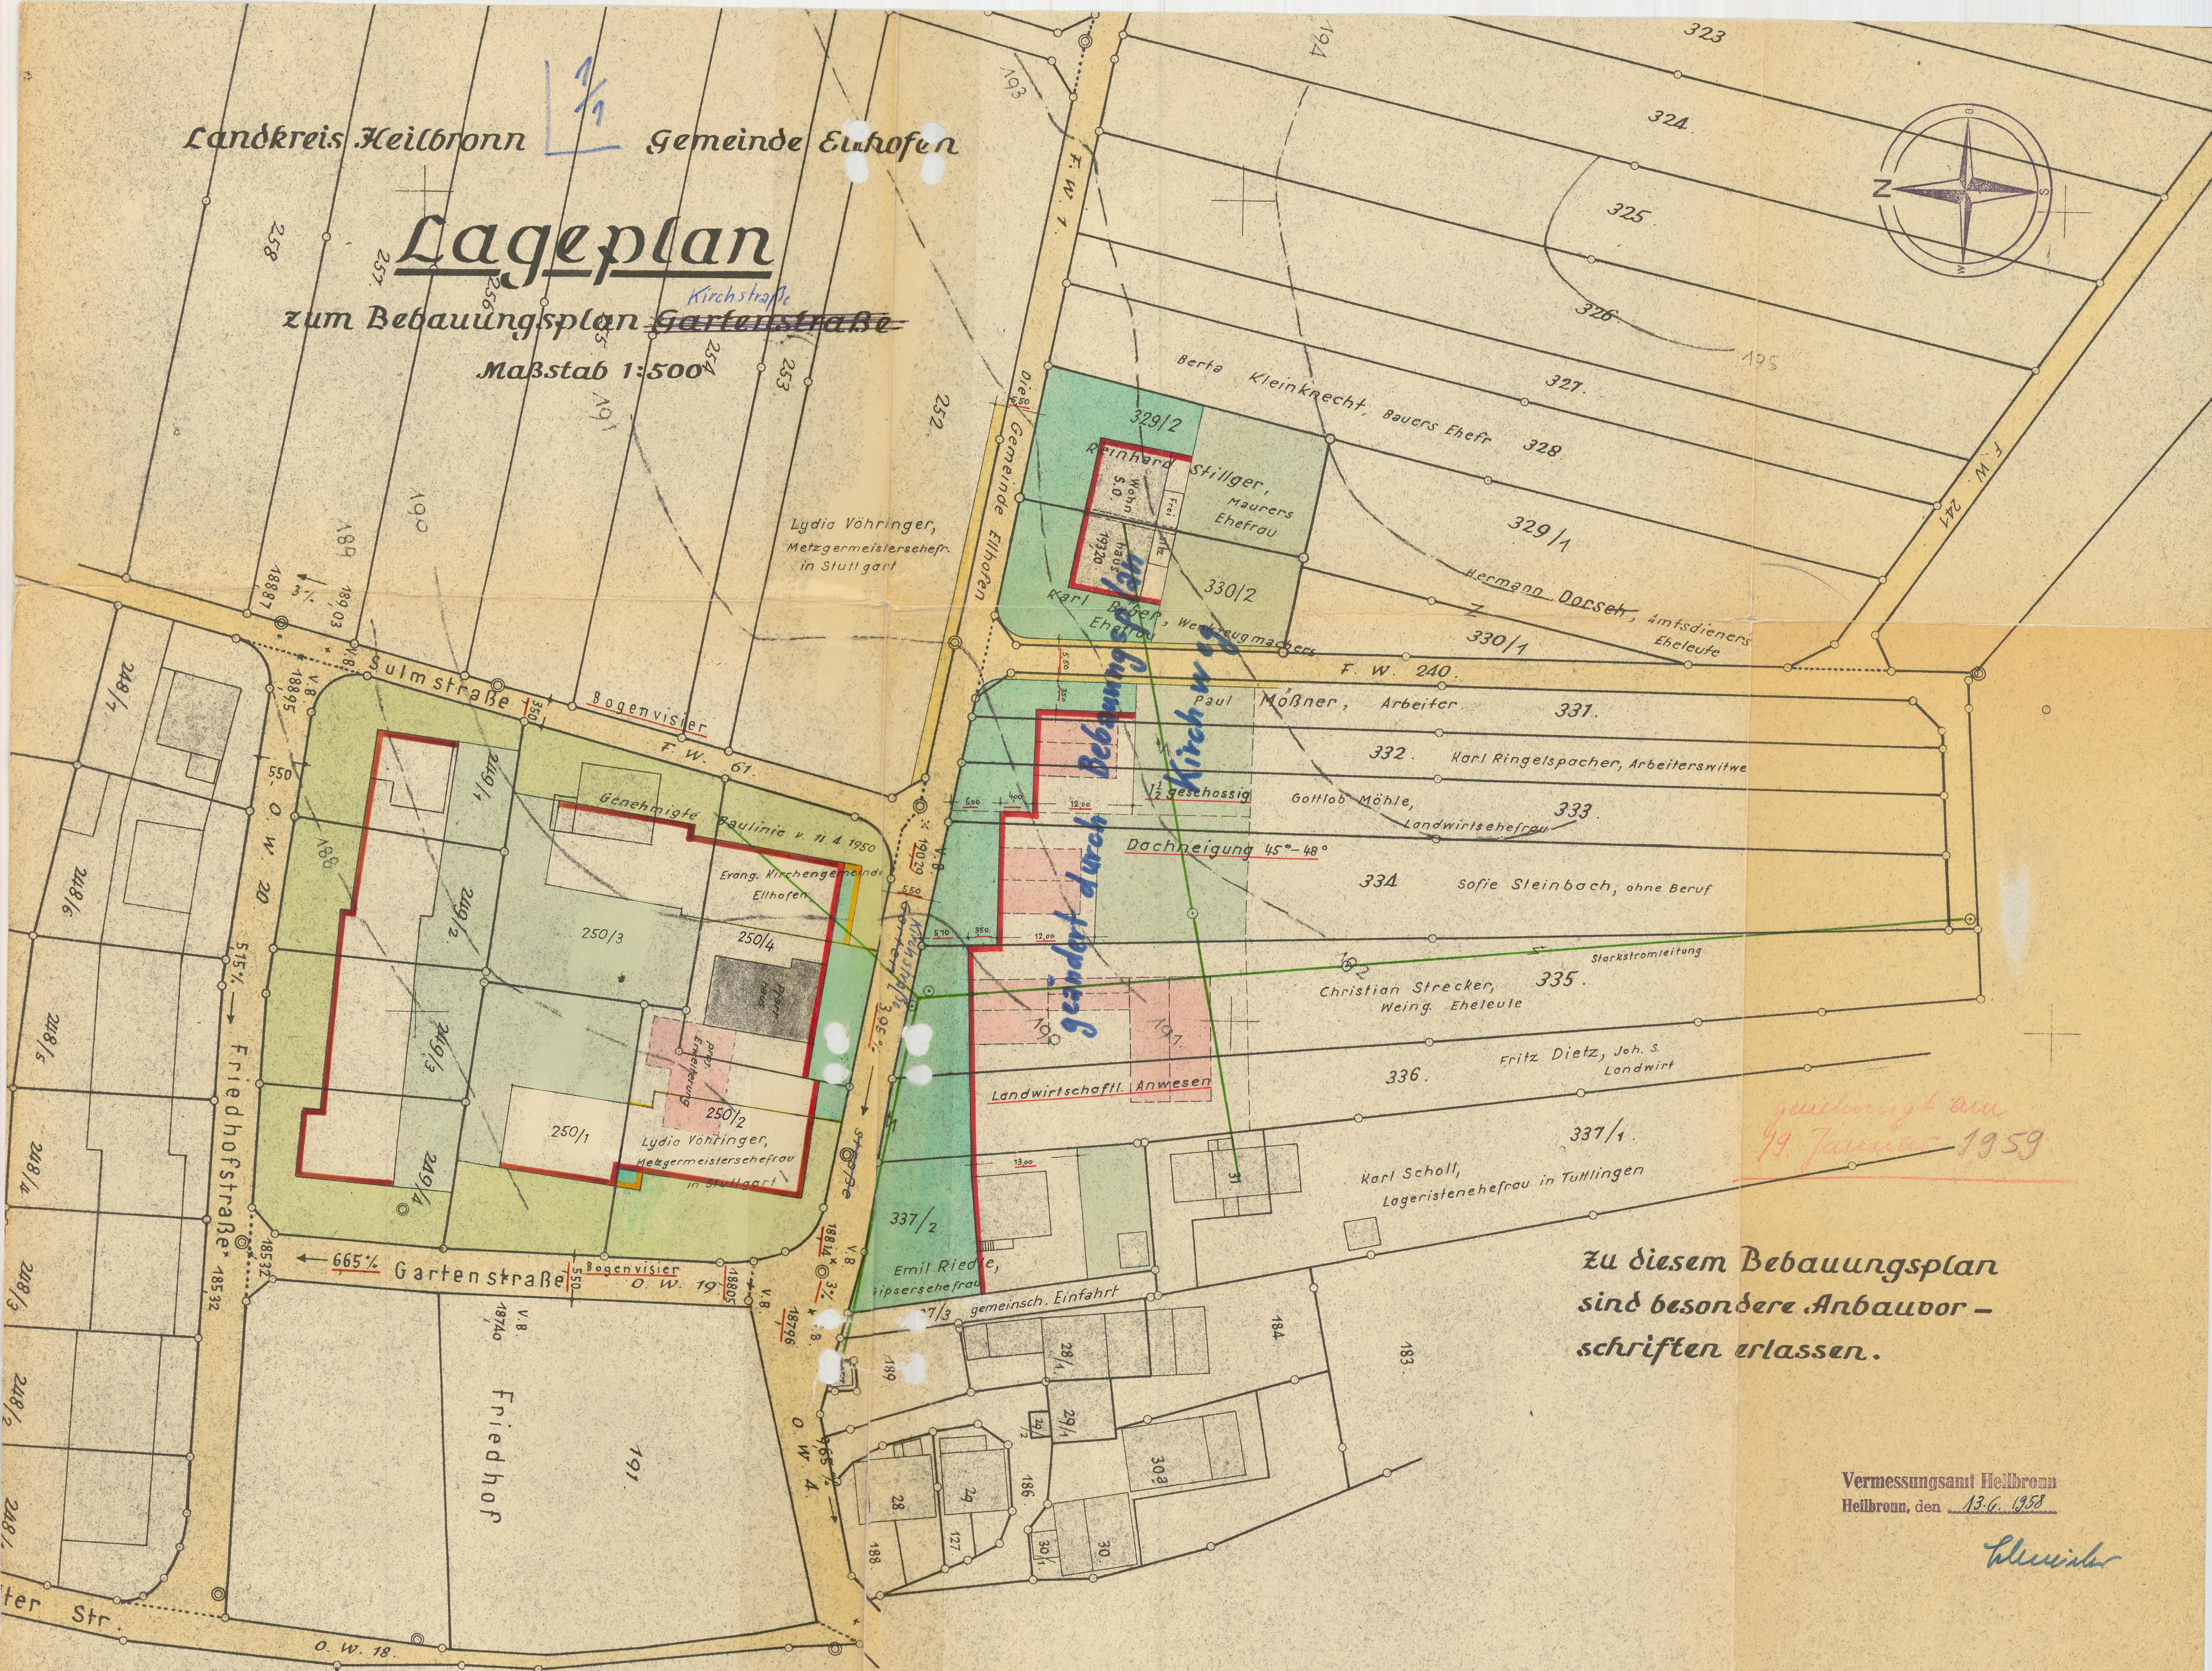

# Lageplan

zum Bebauungsplan ~~Gartenstraße~~

Maßstab 1:500

Bebauung durch Kirche  
Landwirtschaftl. Anwesen

gezeichnet am  
19. Januar 1959

Zu diesem Bebauungsplan  
sind besondere Anbauvor-  
schriften erlassen.