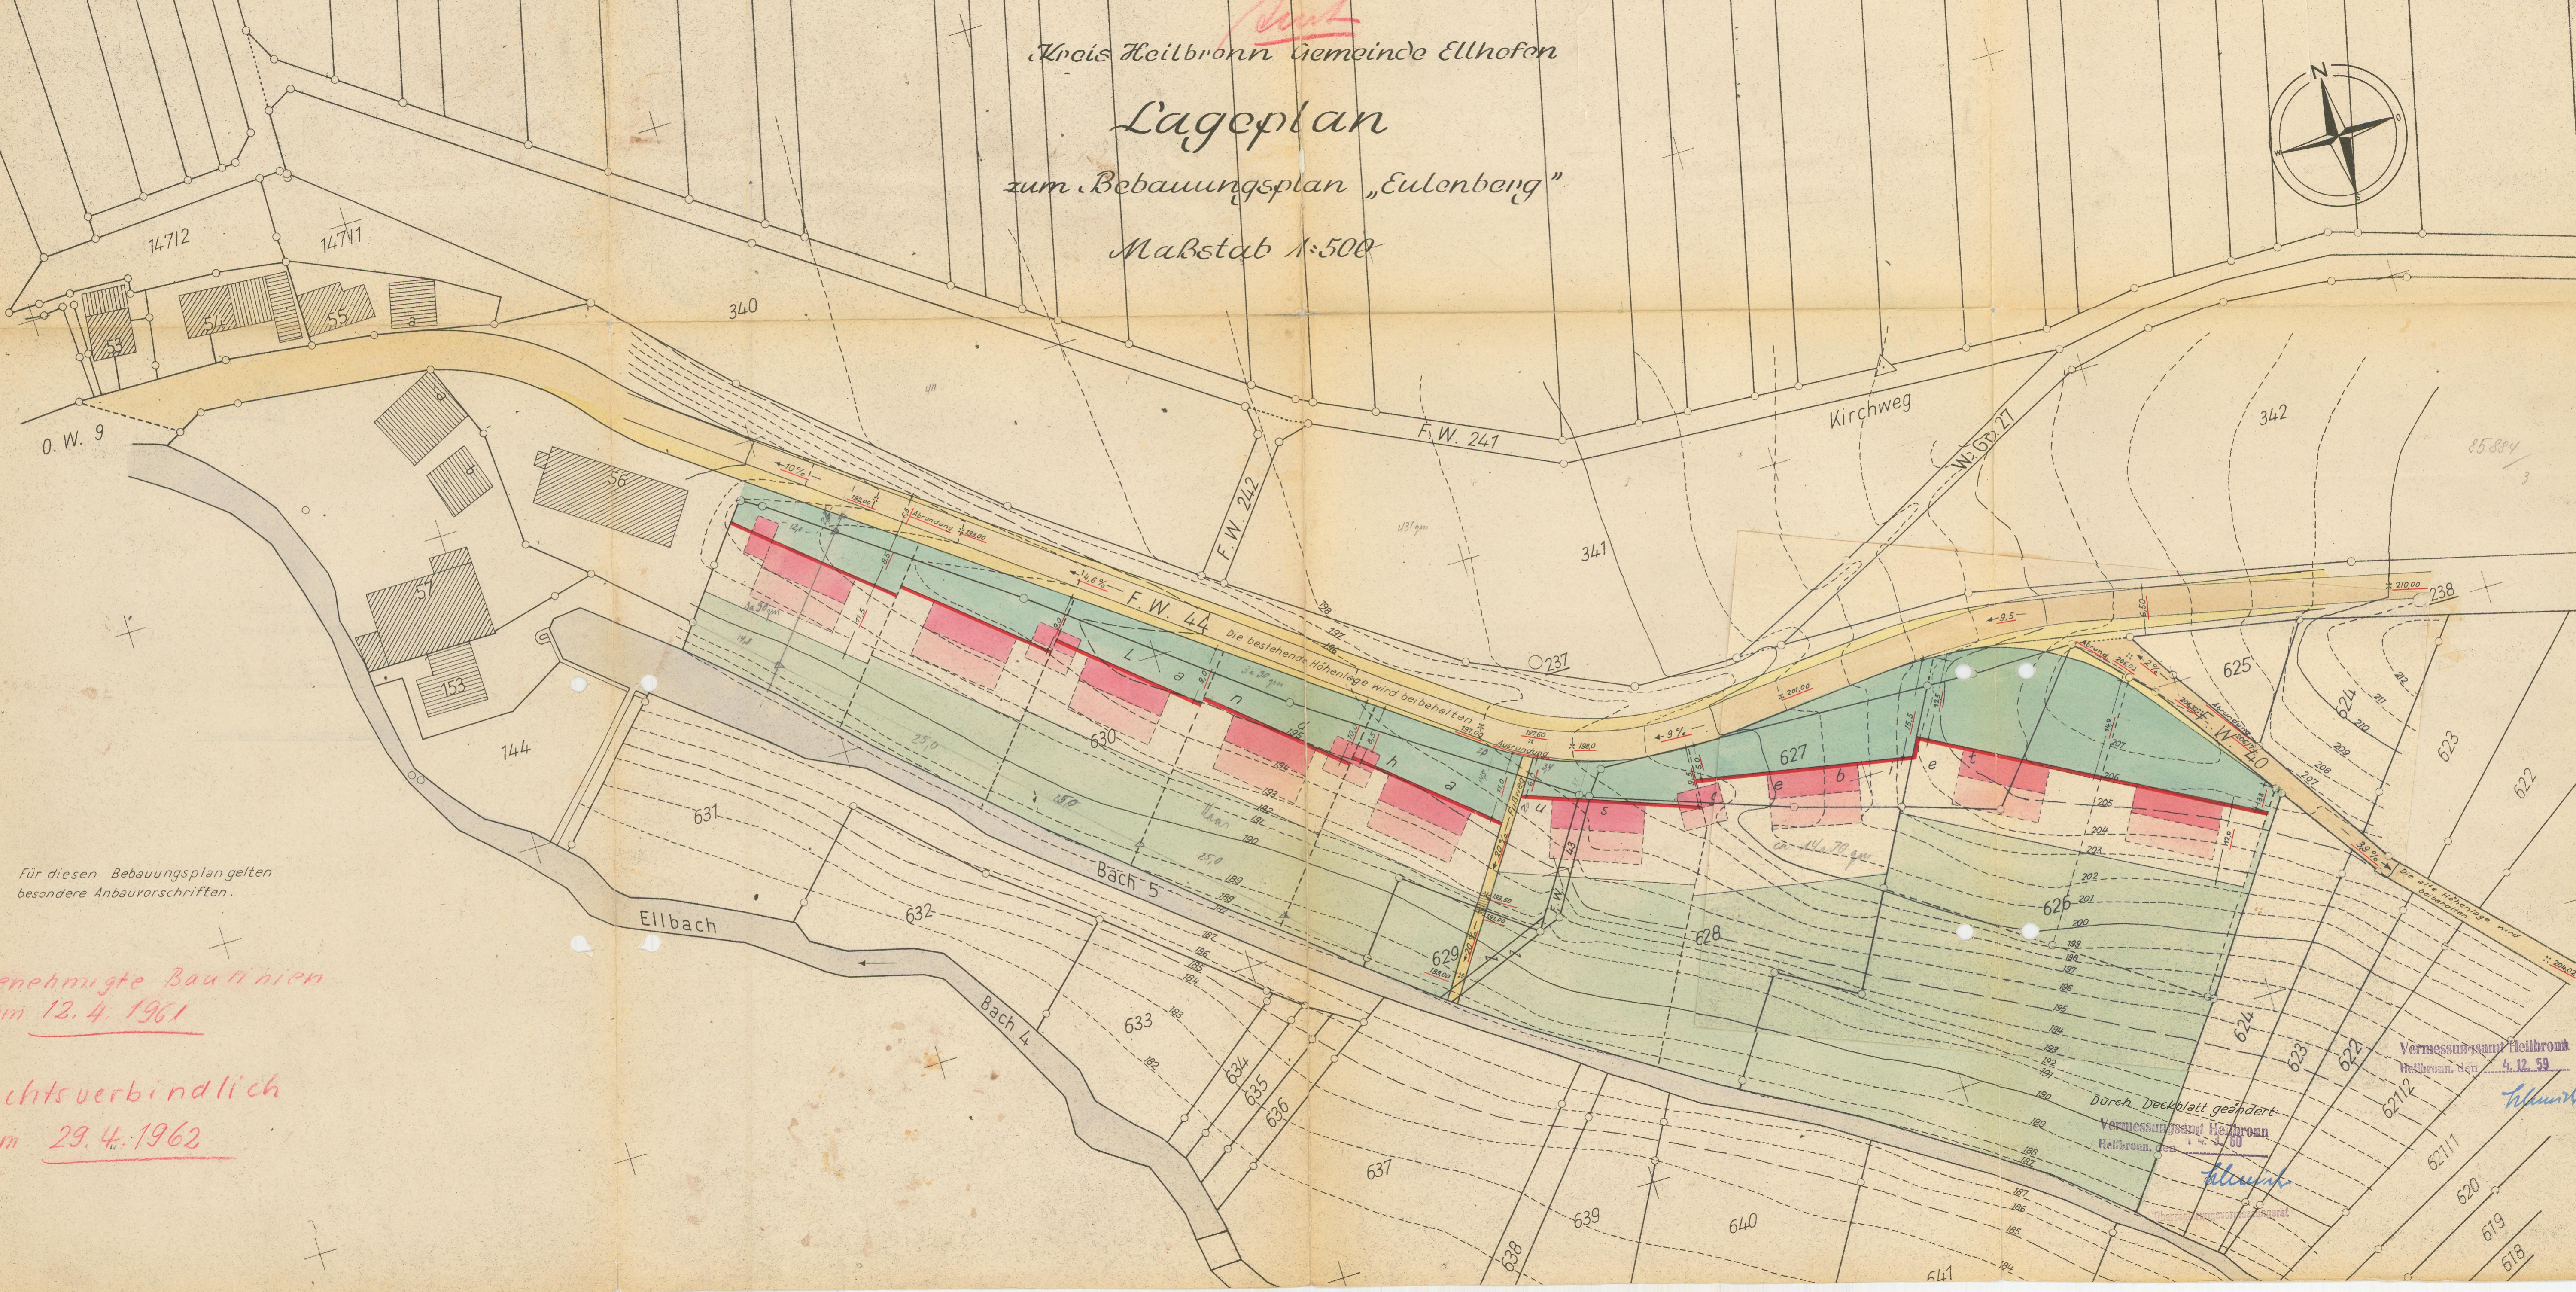

Kreis Heilbronn Gemeinde Ellhofen

# Lageplan

zum Bebauungsplan „Eulenberg“

Maßstab 1:500

Für diesen Bebauungsplan gelten besondere Anbauvorschriften.

*Genehmigte Baulinien vom 12.4.1961*

*rechtsverbindlich am 29.4.1962*

Vermessungsamt Heilbronn  
Heilbronn, den 4.12.59